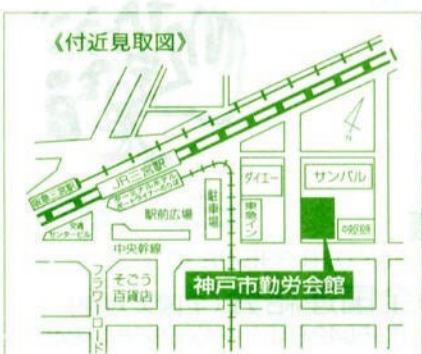

阪神・淡路大震災12年メモリアル集会

神戸市勤労会館大ホール

〈記念講演〉 「自然災害被災者支援」これまで・これから
～雲仙から中越を振り返りながら～
宮入 興一氏(愛知大学教授)

〈被災地報告〉

三宅島被災者の今

寺本 恒夫氏(三宅村村議)

中越大震災2年の現実

藤原 龍二氏(新潟県商工団体連合会事務局長)

九州における風水害の現状(文書報告)

永田 勝美氏(長崎県民主医療機関連合会副会長)

淡路島における大水害

(要請中)

阪神の被災者の今

正津 房子さん(被災者ネットワーク事務局)

〈文化行事〉 トランペット演奏

松平 晃氏(元・NEC労働者)