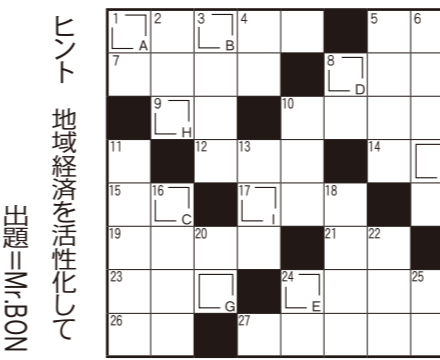

【とき方】二重カッコをアルファベット順に並びかえてください。あらわれた言葉・成句・詩歌が答えです。一部の文字は濁点に読み替えてください。

ヒント 地域経済を活性化して

出題=Mr.BON

- 1 亀のよりの年の
- 2 引込みがちな気質
- 3 年の最後に催す会。おさめ会
- 4 集積した財貨。巨万の
- 5 調味料の一。薄口
- 6 普段人に見せない素人芸
- 7 松ヶ枝分け出でし
- 8 自らを卑しめるいじけたさま
- 9 1か月前あたりの収入
- 10 の空白。赤の

- 11 赤ん坊を運んでくる鳥?
- 12 奈良公園に多くいるよ
- 13 まっすべ。立、線、垂
- 14 物質が液体から気体に変る現象
- 15 とたん。転んだくに骨折した
- 16 あづけ頼むこと。販売
- 17 頭からを出して怒る
- 18 夫の対
- 19 編物。ウエア
- 20 結婚したて。ほやほや
- 21 エトの第二
- 22 大敵。も陰もない
- 23 雇われた人。運転手
- 24 を天に任す
- 25 ぼん! あいこでしょ!